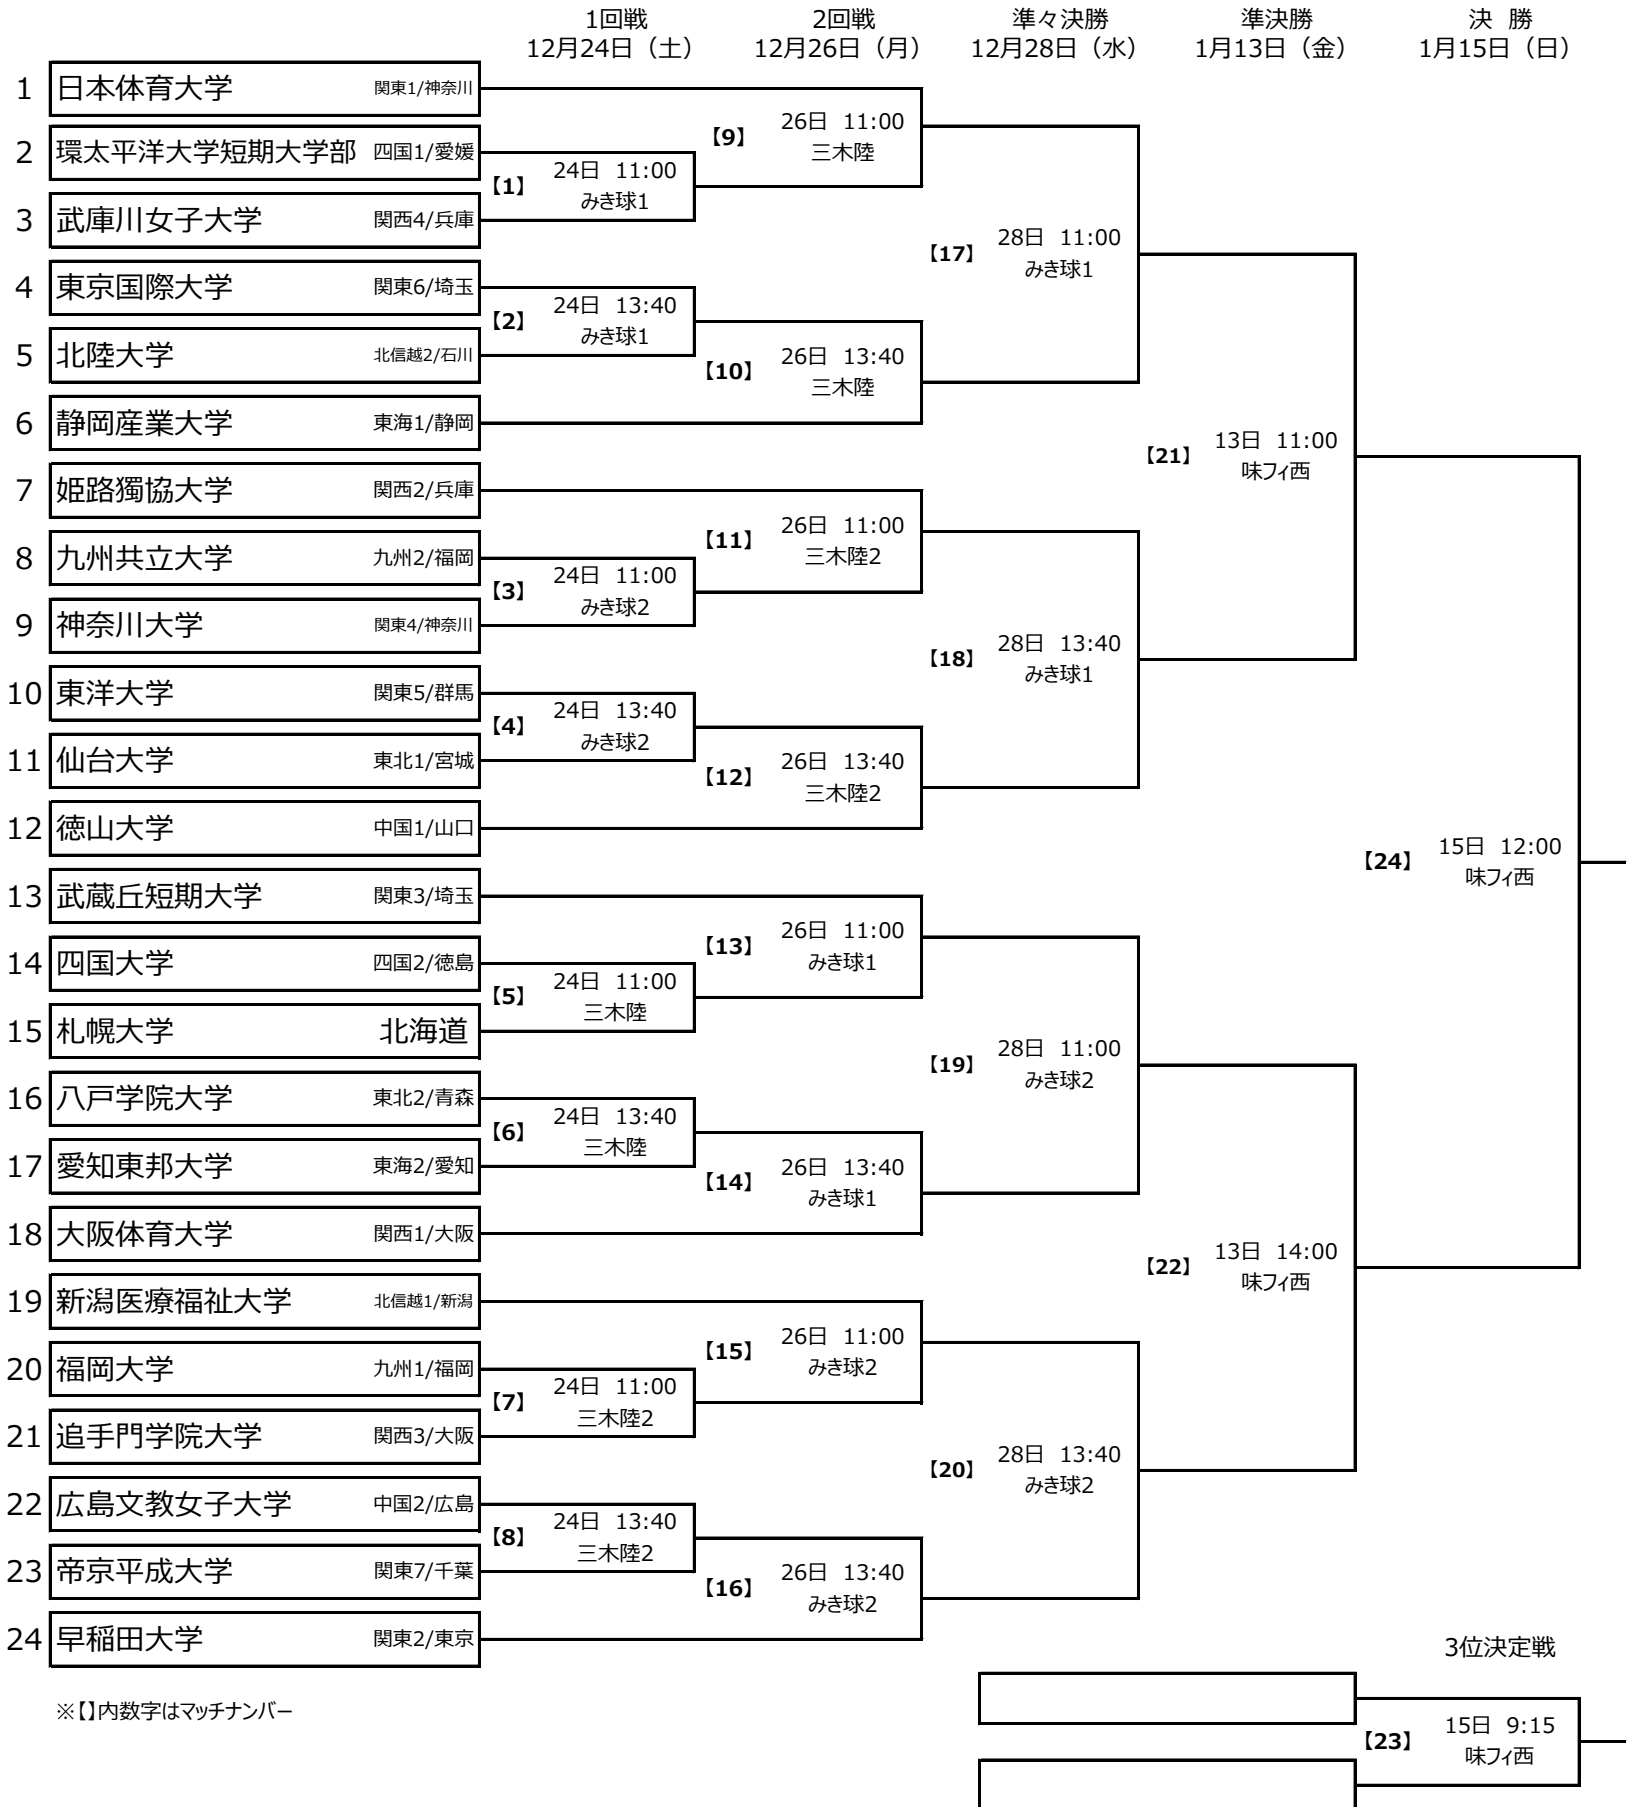

# 第25回全日本大学女子サッカー選手権大会 組合せ表

【1回戦～準々決勝】  
 三木総合防災公園(兵庫県三木市)  
 【準決勝・決勝】  
 味の素フィールド西が丘(東京都北区)

※【】内数字はマッチナンバー

三木陸：陸上競技場 三木陸2：第2陸上競技場  
 みき球1：みきぼうパークひょうご第1球技場 みき球2：みきぼうパークひょうご第2球技場