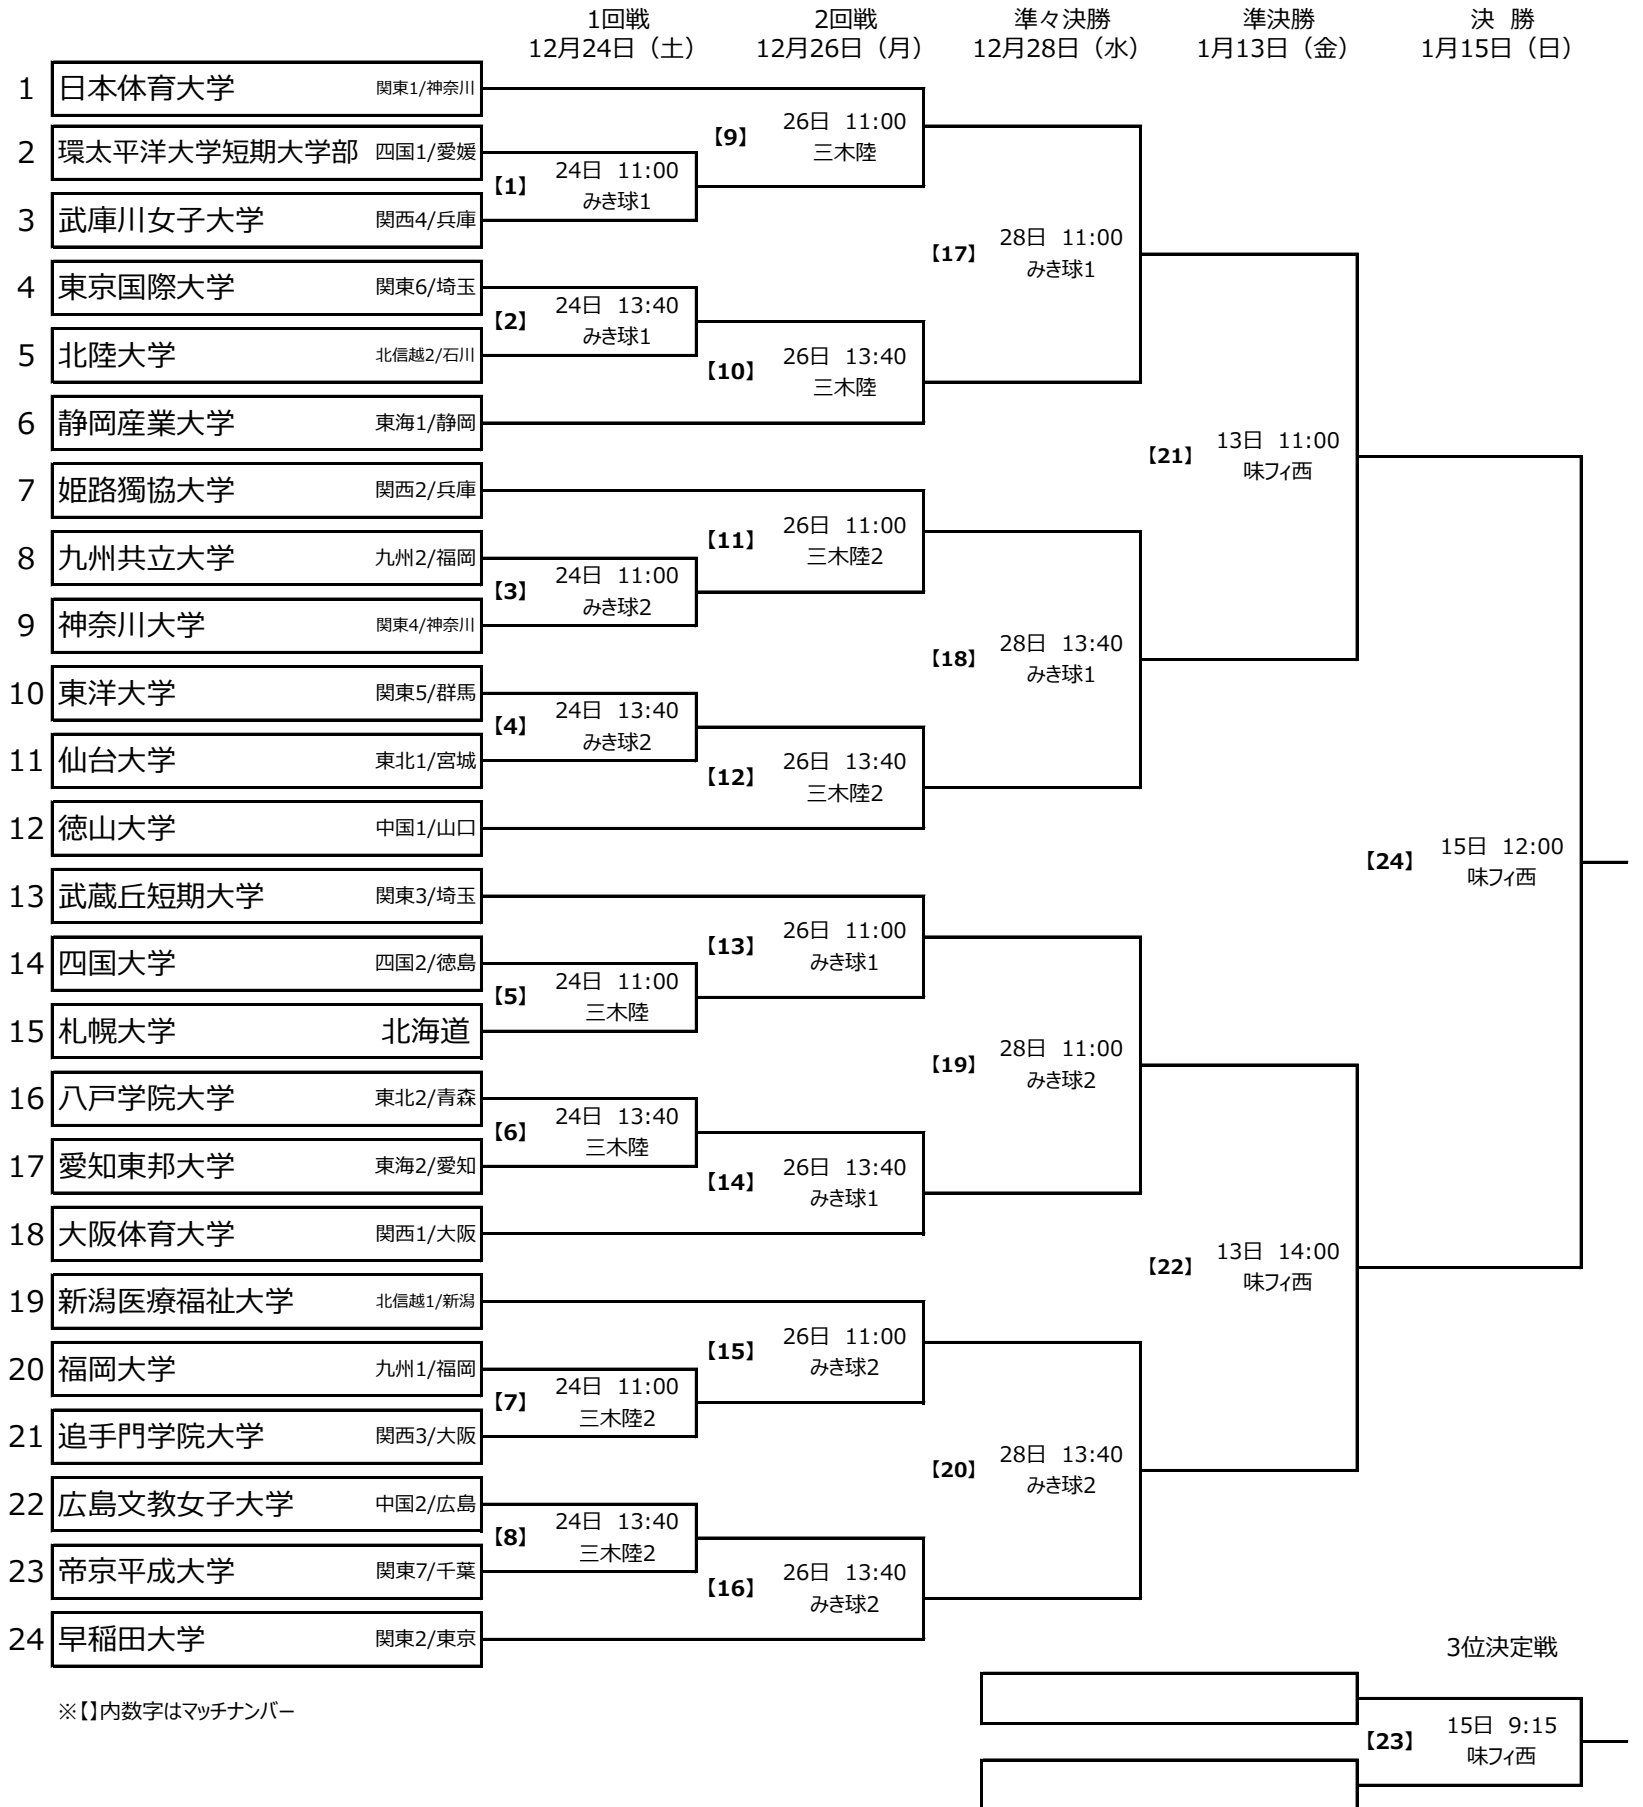

# 第25回全日本大学女子サッカー選手権大会 組合せ表

【1回戦～準々決勝】  
 三木総合防災公園(兵庫県三木市)  
 【準決勝・決勝】  
 味の素フィールド西が丘 (東京都北区)

※【】内数字はマッチナンバー

三木陸：陸上競技場 三木陸2：第2陸上競技場  
 みき球1：みきぼうパークひょうご第1球技場 みき球2：みきぼうパークひょうご第2球技場